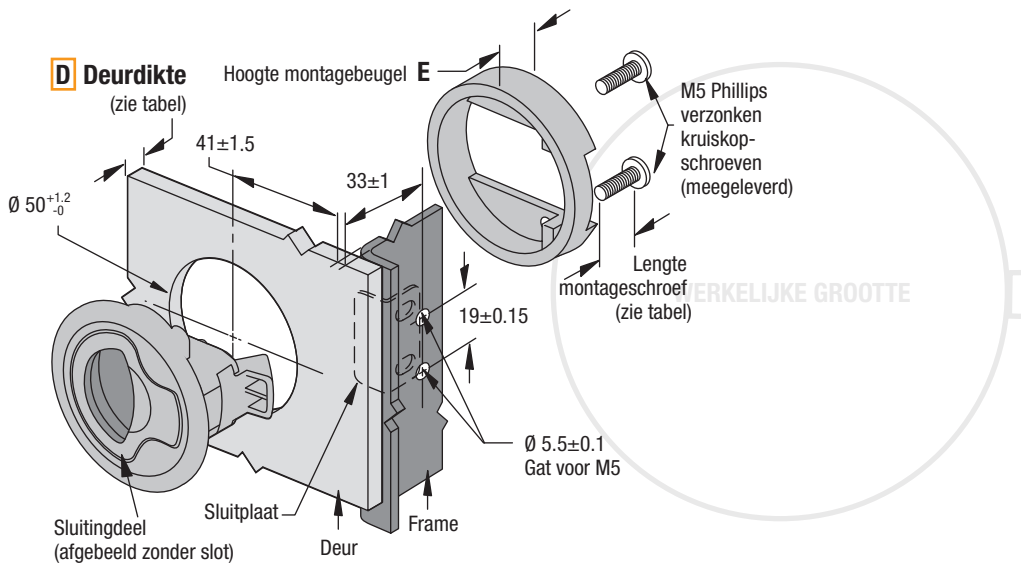

## Kliksluiting, vlak, handgreep, kunststof zwart (M1)

- Eenvoudige installatie in een rond gat
- Corrosiebestendig
- Van binnenuit bedienbaar, indien open of op slot

**Materiaal en oppervlaktebehandeling**  
PC/PBT mengsel, zwart

**Richtlijnen van productsterkten**  
Maximaal aanbevolen werkbelasting:  
PC/PBT mengsel: 270N

Gebruikstemperaturen: -18°C tot 60°C  
Ontvlambaarheidsklasse: UL94-HB

**Installatie**  
Maximaal aandraaimoment van montageschroeven: 1.7 Nm

**Accessoires**  
Sluitplaat: M1-519-4

Voor slot-optie 4  
Bestelnummer set van 2 sleutels slot-type 4: M1-546

D Deurdikte		Hoogte montagebeugel E	Lengte montageschroef	Bestelnummer vervangingschroef
Min.	Max.			
2	7	14	16	M1-0-27358-01
7	12	14	20	M1-0-27358-02
12	17	3.8	16	M1-0-27358-01
17	22	3.8	20	M1-0-27358-02

**D Deurdikte**

- 2 - 7
- 7 - 12
- 12 - 17
- 17 - 22

**L Slottype**

- Met slot (2 sleutels meegeleverd)
- Zonder slot

**Opbouw bestelnummers**

Sluiting:

Alle afmetingen in mm; genoemde sterktewaarden zijn richtwaarden; technische wijzigingen voorbehouden.