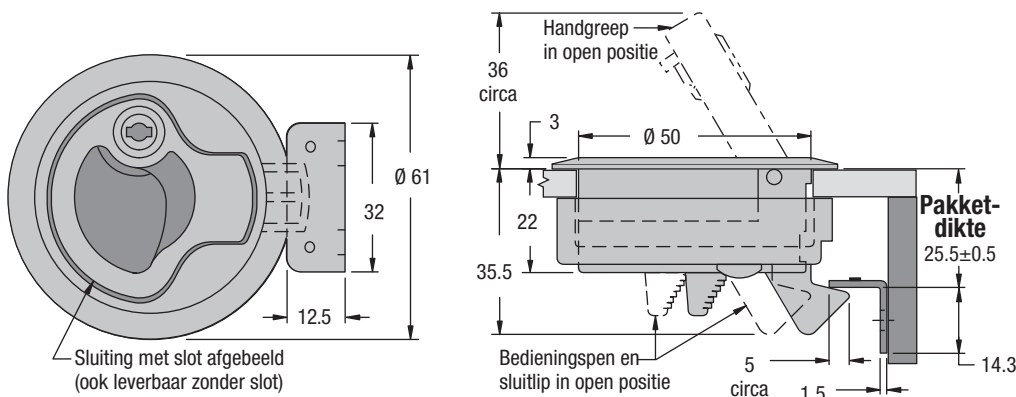

## Kliksluiting, vlak, handgreep, kunststof zwart (M1)

- Eenvoudige installatie in een rond gat
- Corrosiebestendig
- Van binnenuit bedienbaar, indien open of op slot

**Materiaal en oppervlaktebehandeling**  
PC/PBT mengsel, zwart

**Richtlijnen van productsterkten**  
Maximaal aanbevolen werkbelasting:  
PC/PBT mengsel: 270N

Gebruikstemperaturen: -18°C tot 60°C  
Ontvlambaarheidsklasse: UL94-HB

**Installatie**  
Maximaal aandraaimoment van montageschroeven: 1.7 Nm

**Accessoires**  
Sluitplaat: M1-519-4

Voor slot-optie 4  
Bestelnummer set van 2 sleutels slot-type 4: M1-546

D Deurdikte		Hoogte montagebeugel E	Lengte montageschroef	Bestelnummer vervangingschroef
Min.	Max.			
2	7	14	16	M1-0-27358-01
7	12	14	20	M1-0-27358-02
12	17	3.8	16	M1-0-27358-01
17	22	3.8	20	M1-0-27358-02

**D Deurdikte**

- 2 - 7
- 7 - 12
- 12 - 17
- 17 - 22

**L Slottype**

- Met slot (2 sleutels meegeleverd)
- Zonder slot

**Opbouw bestelnummers**

Sluiting:

Alle afmetingen in mm; genoemde sterktewaarden zijn richtwaarden; technische wijzigingen voorbehouden.