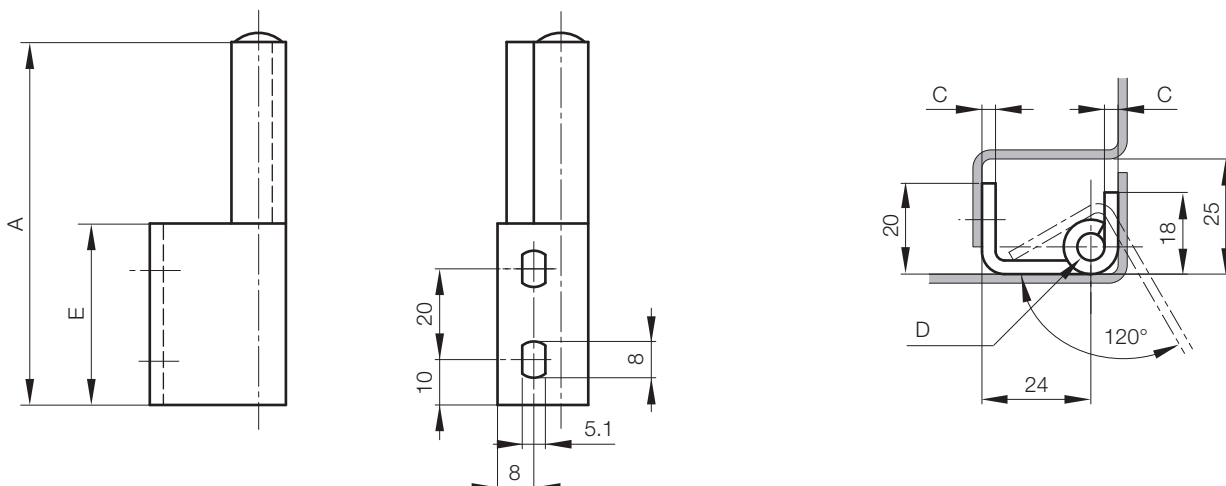

Afneembaar met 100° opening

- Verwijderbare pen in RVS 304
- Lasbare deurmontage, framezijde te schroeven

Bestelnummer	A	C	D	E	Richtlijnen productsterkten in N		Materiaal/nabehandeling
					Radiaal 	Axiaal 	
250049	80	2	4	40	1125	3000	staal, blank
250050	80	2	4	40	1200	4500	RVS 304

Afneembaar met 120° opening

- Verwijderbare pen in RVS 304
- Lasbare deurmontage, framezijde te schroeven

Bestelnummer	A	C	D	E	Richtlijnen productsterkten in N		Materiaal/nabehandeling
					Radiaal 	Axiaal 	
250052	80	3	6	40	1200	4500	staal, blank
250053	80	3	6	40	1500	4500	RVS 304

Alle afmetingen in mm; genoemde sterktewaarden zijn richtwaarden; technische wijzigingen voorbehouden.