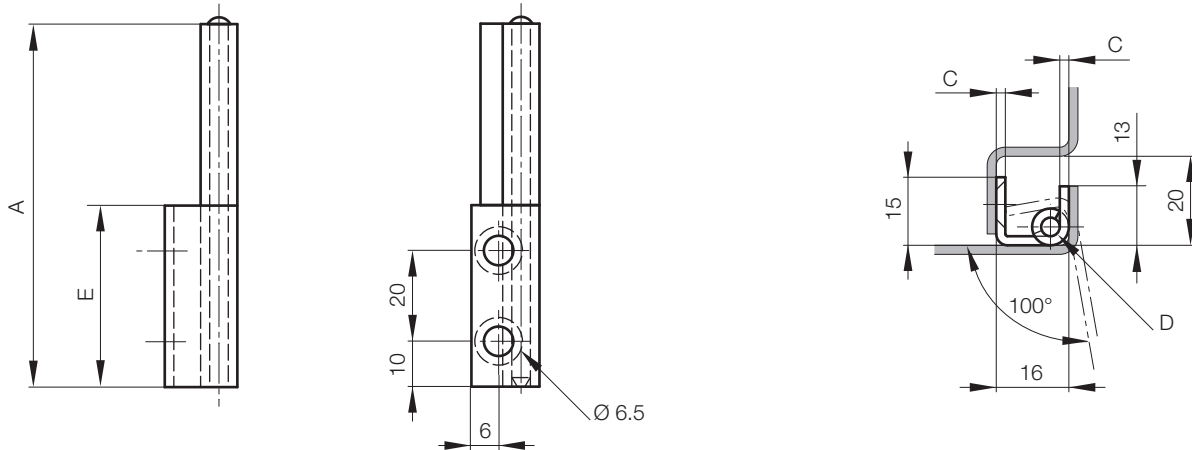

Afneembaar met 100° opening

- Verwijderbare pen in RVS 304
- Lasbare deurmontage, framezijde te schroeven

Bestelnummer	A	C	D	E	Richtlijnen productsterkten in N		Materiaal/nabehandeling
					Radiaal 	Axiaal 	
250049	80	2	4	40	1125	3000	staal, blank
250050	80	2	4	40	1200	4500	RVS 304

Afneembaar met 120° opening

- Verwijderbare pen in RVS 304
- Lasbare deurmontage, framezijde te schroeven

Bestelnummer	A	C	D	E	Richtlijnen productsterkten in N		Materiaal/nabehandeling
					Radiaal 	Axiaal 	
250052	80	3	6	40	1200	4500	staal, blank
250053	80	3	6	40	1500	4500	RVS 304

Alle afmetingen in mm; genoemde sterktewaarden zijn richtwaarden; technische wijzigingen voorbehouden.