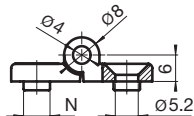

Kunststof, kleine versie, niet afneembaar

Beschrijving Geschikt voor vlakke panelen en aluminium profielen
Materiaal Scharnierblad: Nylon PA, glasvezelversterkt
 Pen: RVS
Kleur Zwart
Bevestiging Aan de voorzijde, met behulp van M5 verzonken kopschroeven

Bestelnummer	Gewicht [g]	F _{Amax} [N]	F _{Rmax} [N]
230168	5,0	240	300