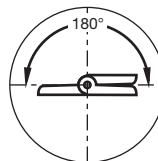

Kunststof, kleine versie, niet afneembaar

Beschrijving Geschikt voor vlakke panelen en aluminium profielen
Materiaal Scharnierblad: Nylon PA, glasvezelversterkt
 Pen: RVS
Kleur Zwart
Bevestiging Aan de voorzijde, met behulp van M5 verzonken kopschroeven

Bestelnummer	Gewicht [g]	F _{Amax} [N]	F _{Rmax} [N]
230168	5,0	240	300