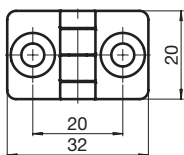

Kunststof, kleine versie, niet afneembaar

Beschrijving Geschikt voor vlakke panelen en aluminium profielen
Materiaal Scharnierblad: Nylon PA, glasvezelversterkt
 Pen: RVS
Kleur Zwart
Bevestiging Aan de voorzijde, met behulp van M5 verzonken kopschroeven

Bestelnummer	Gewicht [g]	F _{Amax} [N]	F _{Rmax} [N]
230168	5,0	240	300