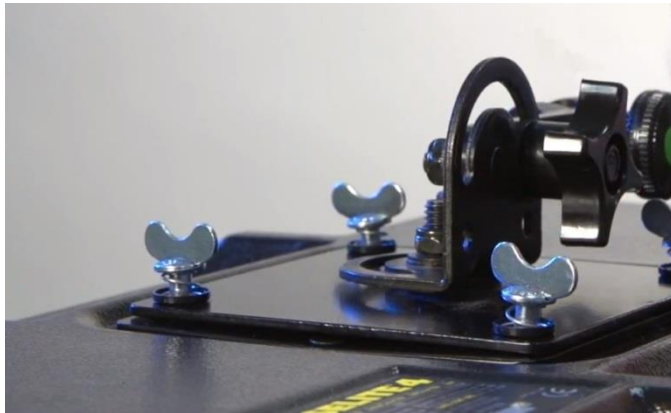

- Zeer snel monteren en demonteren.
- Instelbaar voor het opvangen van maatafwijkingen.
- Verschillende montage mogelijkheden.
- Vlak door verborgen montage.

LED schermen

De zware paneelsluiting is zeer geschikt om LED schermen aan elkaar te koppelen. De sluiting heeft een zeer hoge trek- en afschuifsterkte waardoor zeer grote schermen kunnen worden gevormd.

- Zeer snel monteren en demonteren.
- Sterke aantrekkende werking met minimale bedieningskracht.
- Verborgene montage.

Studiolampen

Frictiescharnieren zorgen ervoor dat kleppen / panelen in elke gewenste positie open blijven staan zonder extra hulpmiddel. Zo ook de zijpanelen van deze studiolamp.

- Eenvoudig positioneren.
- Veilige vergrendeling.
- Verstellen met of zonder borging.
- Onverliesbaar: geen losse componenten.

LED verlichting

De kwartslagsluitingen in deze lamp zorgen ervoor dat de twee losse delen eenvoudig aan elkaar bevestigd kunnen worden. De sluitingen zijn zo sterk dat de lamp zonder problemen op een lampstatief geplaatst kan worden.