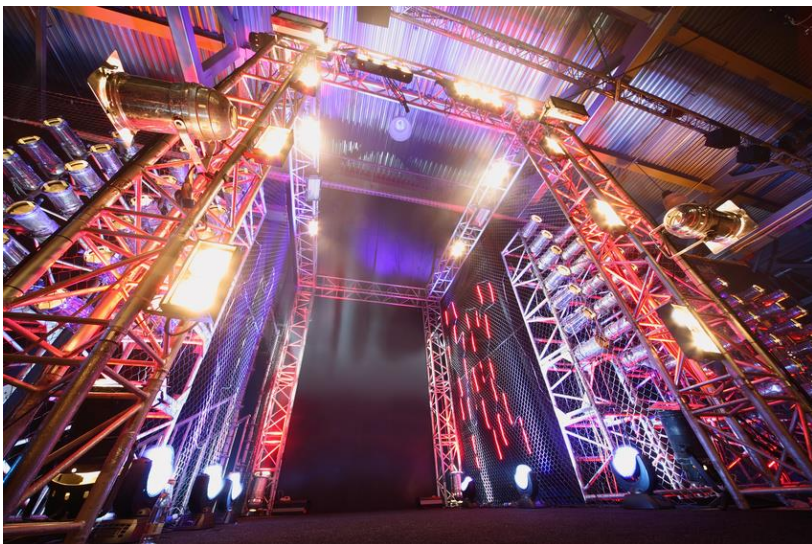

Praktijkvoorbeelden podiumbouw

In deze presentatie vindt u een overzicht van praktijkvoorbeelden in de podiumbouw.

Podiumconstructies

De robuuste vergrendelpennen bieden een oplossing voor het razendsnel opbouwen van constructies zonder gereedschap. Zoals in dit geval het podium van U2.

- Verende kogels voor automatische borging.
- Uitgerust met knopbediening om te ontgrendelen.
- Onverliesbaar te monteren met optionele borgkabel.

Podiumpanelen

Om tijdens de Olympische spelen in Londen de panelen van de vloer aan elkaar te bevestigen werd gebruik gemaakt van paneelsluitingen. De sluiting heeft een sterke aantrekkende werking waardoor de panelen strak tegen elkaar getrokken worden.

- Zeer snel monteren en demonteren.
- Instelbaar voor het opvangen van maatafwijkingen.
- Verschillende montage mogelijkheden.
- Vlak door verborgen montage.

LED schermen

De zware paneelsluiting is zeer geschikt om LED schermen aan elkaar te koppelen. De sluiting heeft een zeer hoge trek- en afschuifsterkte waardoor zeer grote schermen kunnen worden gevormd.

- Zeer snel monteren en demonteren.
- Sterke aantrekkende werking met minimale bedieningskracht.
- Verborgene montage.

Studiolampen

Frictiescharnieren zorgen ervoor dat kleppen / panelen in elke gewenste positie open blijven staan zonder extra hulpmiddel. Zo ook de zijpanelen van deze studiolamp.