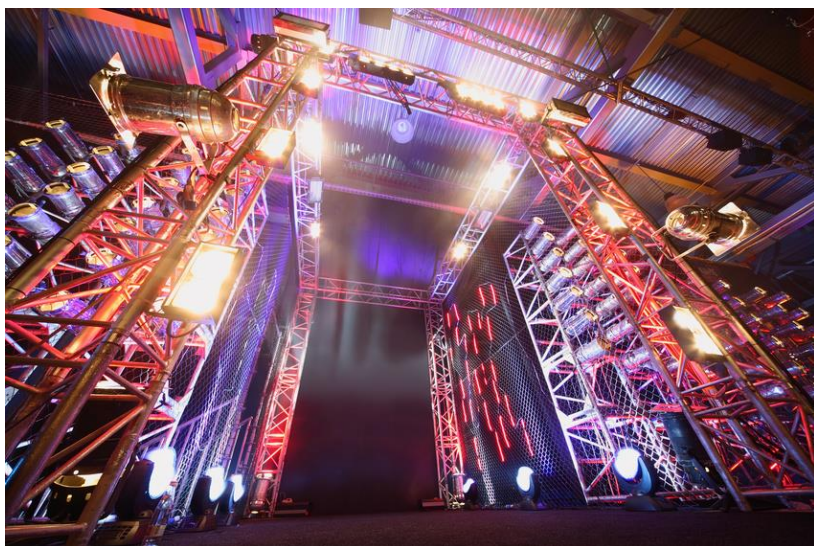

Praktijkvoorbeelden podiumbouw

In deze presentatie vindt u een overzicht van praktijkvoorbeelden in de podiumbouw.

Podiumconstructies

De robuuste vergrendelpennen bieden een oplossing voor het razendsnel opbouwen van constructies zonder gereedschap. Zoals in dit geval het podium van U2.

- Verende kogels voor automatische borging.
- Uitgerust met knopbediening om te ontgrendelen.
- Onverliesbaar te monteren met optionele borgkabel.

Podiumpanelen

Om tijdens de Olympische spelen in Londen de panelen van de vloer aan elkaar te bevestigen werd gebruik gemaakt van paneelsluitingen. De sluiting heeft een sterke aantrekkende werking waardoor de panelen strak tegen elkaar getrokken worden.

- Zeer snel monteren en demonteren.
- Instelbaar voor het opvangen van maatafwijkingen.
- Verschillende montage mogelijkheden.
- Vlak door verborgen montage.

LED schermen

De zware paneelsluiting is zeer geschikt om LED schermen aan elkaar te koppelen. De sluiting heeft een zeer hoge trek- en afschuifsterkte waardoor zeer grote schermen kunnen worden gevormd.

- Zeer snel monteren en demonteren.
- Sterke aantrekkende werking met minimale bedieningskracht.
- Verborgene montage.

Studiolampen

Frictiescharnieren zorgen ervoor dat kleppen / panelen in elke gewenste positie open blijven staan zonder extra hulpmiddel. Zo ook de zijpanelen van deze studiolamp.