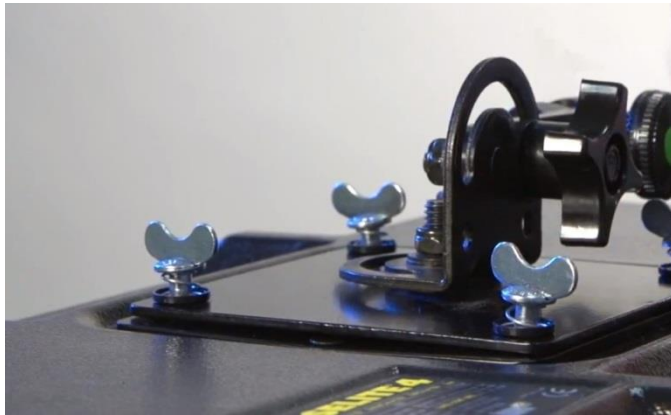

- Zeer snel monteren en demonteren.
- Instelbaar voor het opvangen van maatafwijkingen.
- Verschillende montage mogelijkheden.
- Vlak door verborgen montage.

LED schermen

De zware paneelsluiting is zeer geschikt om LED schermen aan elkaar te koppelen. De sluiting heeft een zeer hoge trek- en afschuifsterkte waardoor zeer grote schermen kunnen worden gevormd.

- Zeer snel monteren en demonteren.
- Sterke aantrekkende werking met minimale bedieningskracht.
- Verborgene montage.

Studiolampen

Frictiescharnieren zorgen ervoor dat kleppen / panelen in elke gewenste positie open blijven staan zonder extra hulpmiddel. Zo ook de zijpanelen van deze studiolamp.

- Eenvoudig positioneren.
- Veilige vergrendeling.
- Verstellen met of zonder borging.
- Onverliesbaar: geen losse componenten.

LED verlichting

De kwartslagsluitingen in deze lamp zorgen ervoor dat de twee losse delen eenvoudig aan elkaar bevestigd kunnen worden. De sluitingen zijn zo sterk dat de lamp zonder problemen op een lampstatief geplaatst kan worden.